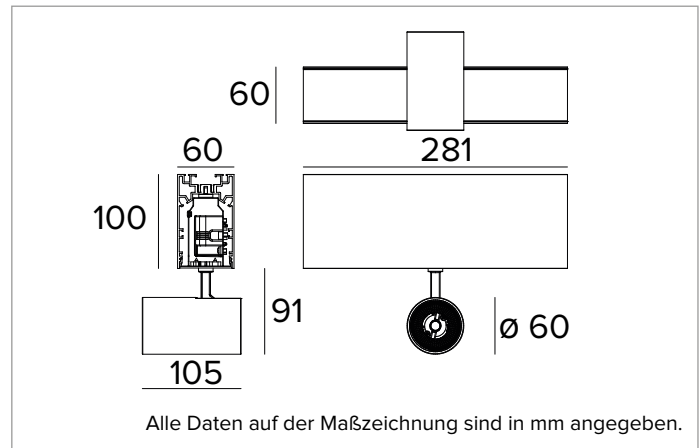

# 1T7306EL | LOGICO System - Decken/Pendelleuchte - Strahlermodul

Lineares Modul mit professionellen ausrichtbaren LED-Strahlern für die Installation als Decken- oder Hängeleuchte

		3000K	H(m)	D(m)	E <sub>max</sub> (lx)
		Ra90		31°	
		Fixture Power	15W	1	0.56 4469
		Source Flux	1817lm	2	1.12 1117
		Fixture Flux	1405lm	3	1.67 497
		Efficacy	92lm/W	4	2.23 279
TS813	I <sub>max</sub> =2460cd/klm	I <sub>max</sub>	4469cd	5	2.79 179

**Farbe und Oberfläche:** Kreideweiß

**Abmessungen:** L=281mm

**Gewicht:** 1,6Kg

**Version:** 1xLABEL 6

**Schutzart:** IP20